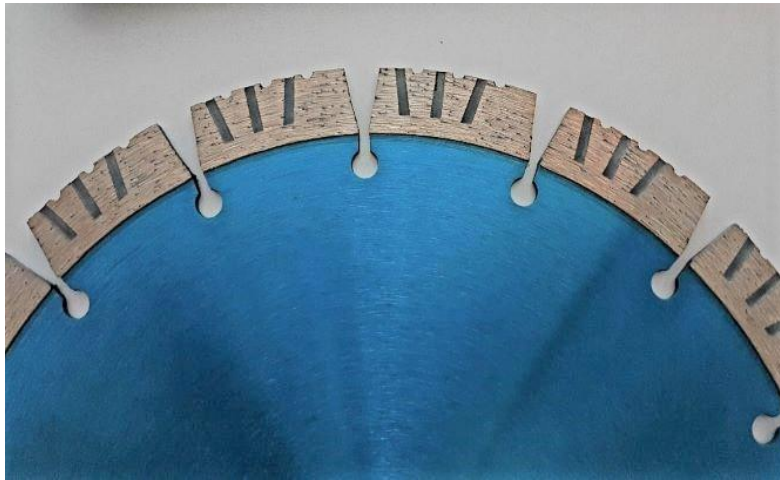

Krpata Radomil

Pod Hůrkou 1387, 373 41 Hluboká nad Vltavou

mob:721 854 157

e-mail: krpata.@rkd-diamant.cz

www.rkd-diamant.cz

Akce "12-2020"

Profesionální diamantové kotouče TURBO TRONIC , Ø 230 mm výška segmentu 15mm

Použití kotoučů: beton (i armovaný), zámková dlažba, obrubníky, cihly
Turbo segment 15mm.

5 ks

Akční cena sestavy: 3.900 Kč + DPH
Pouze do vyprodání zásob.